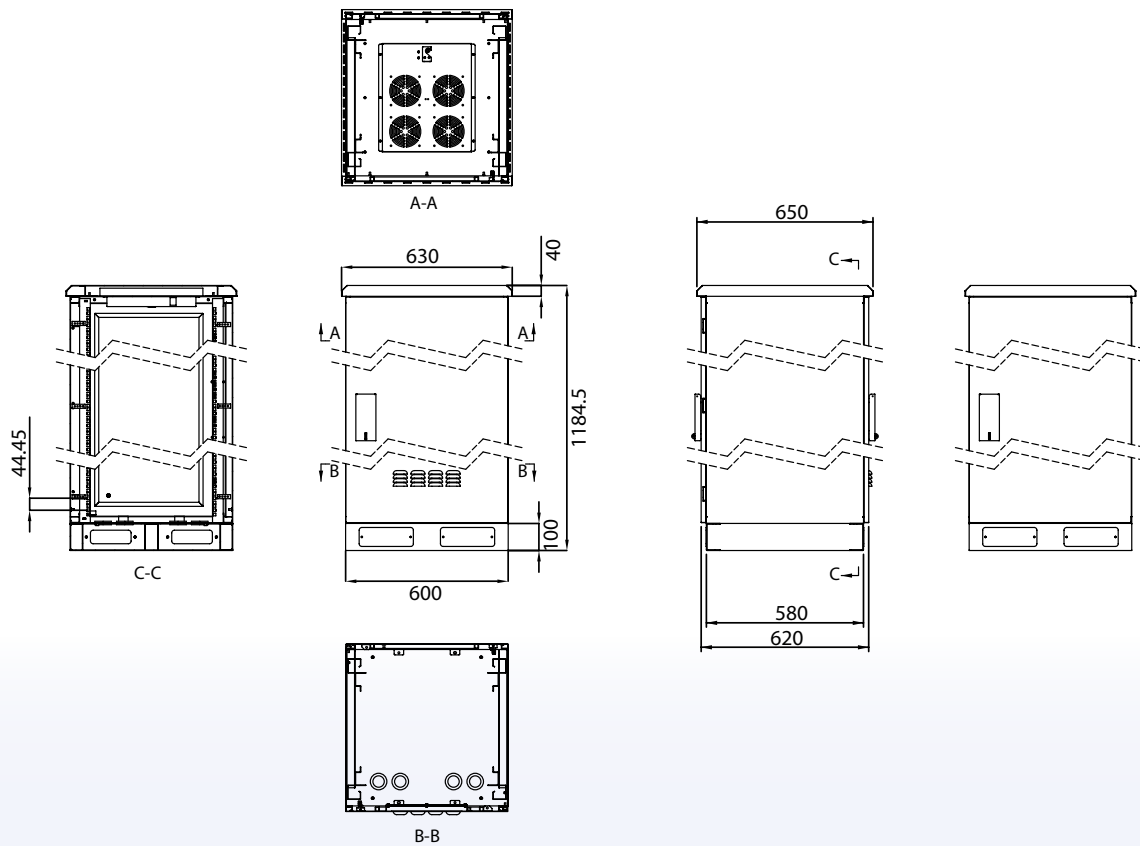

Gespecificeerde tekening

DS6622-OUT