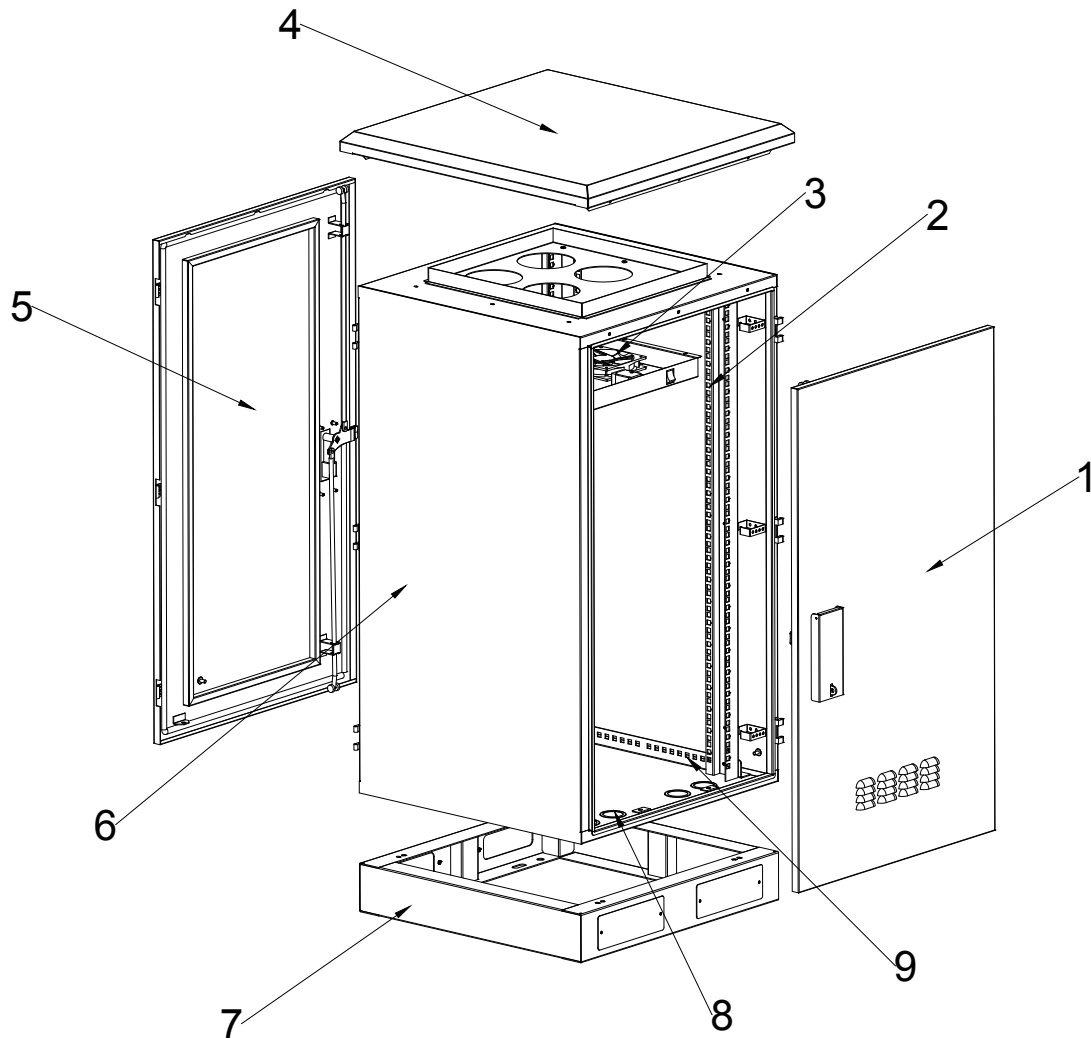

Specificaties

NUMMER	NAAM	AANTAL
1	Voordeur	1
2	U-beugel	4
3	Ventilator	4
4	Bovenpaneel	1
5	Achterdeur	1
6	Behuizing	1
7	Sokkel	1
8	Afdichtring	4
9	Horizontale balk	4