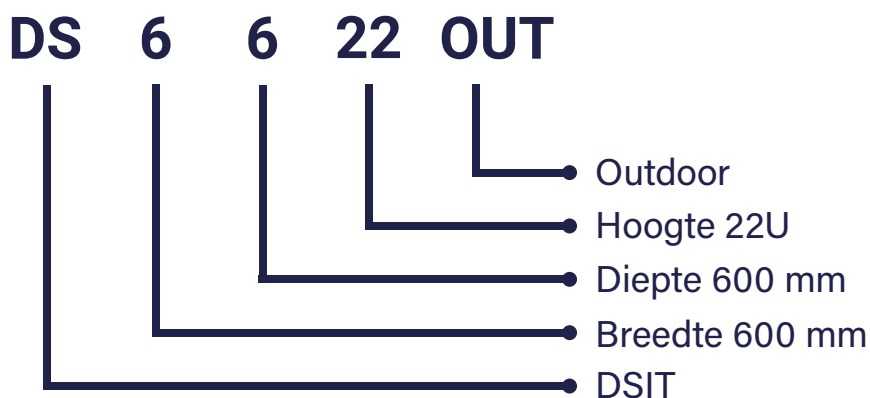

Uitleg artikelnummers

Onze outdoorkasten zijn in verschillende afmetingen verkrijgbaar. De artikelnummers zijn gebaseerd op afmetingen van onze serverkasten, waardoor het vinden van de juiste kast heel eenvoudig wordt.

Mogelijke afmetingen

BREEDTE	DIEPTE	HOOGTE	SPECIFICATIES
600 mm	6	600 mm	6 22U 22 Outdoor OUT
	600 mm	6	32U 32 Outdoor OUT
		42U	42 Outdoor OUT

Voorbeeld 1: 600 mm breed x 600 mm diep x 22U hoog => **6-6-22** = DS**6622-OUT**

Voorbeeld 2: 600 mm breed x 600 mm diep x 32U hoog => **6-6-32** = DS**6632-OUT**