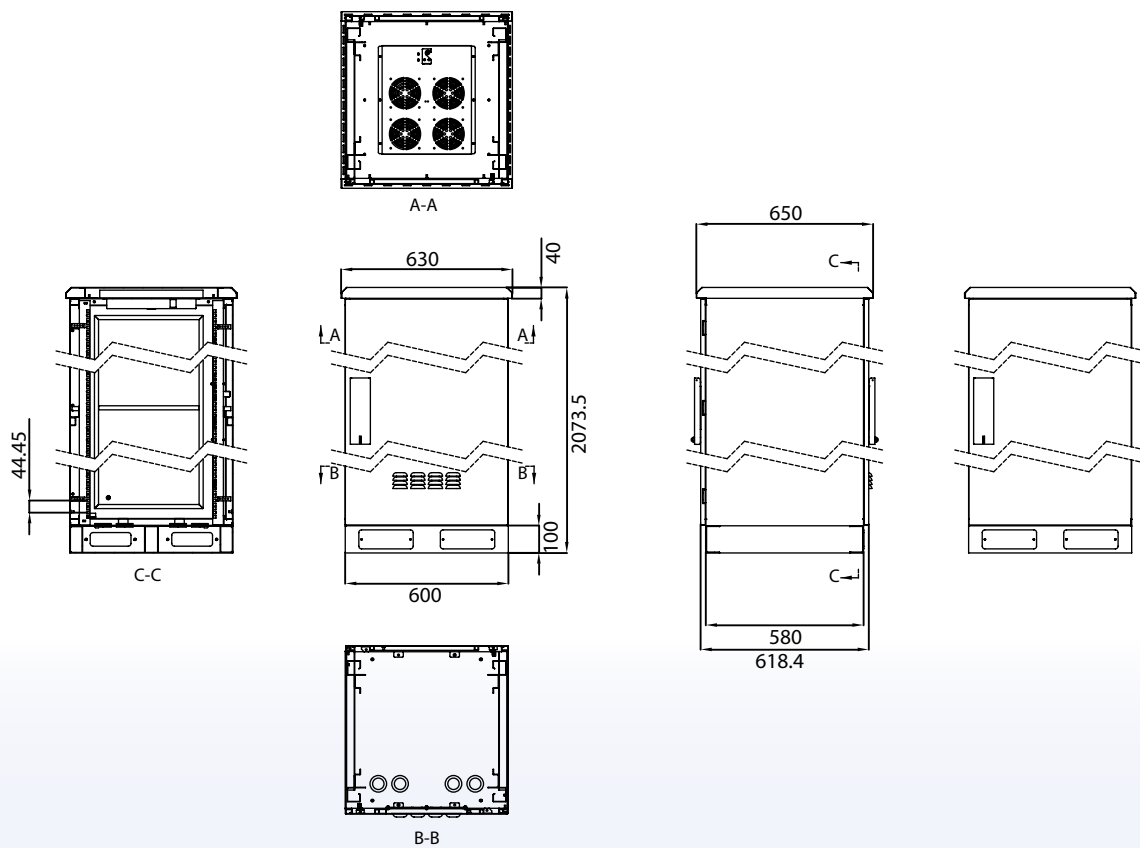

Gespecificeerde tekening

DS6642-OUT